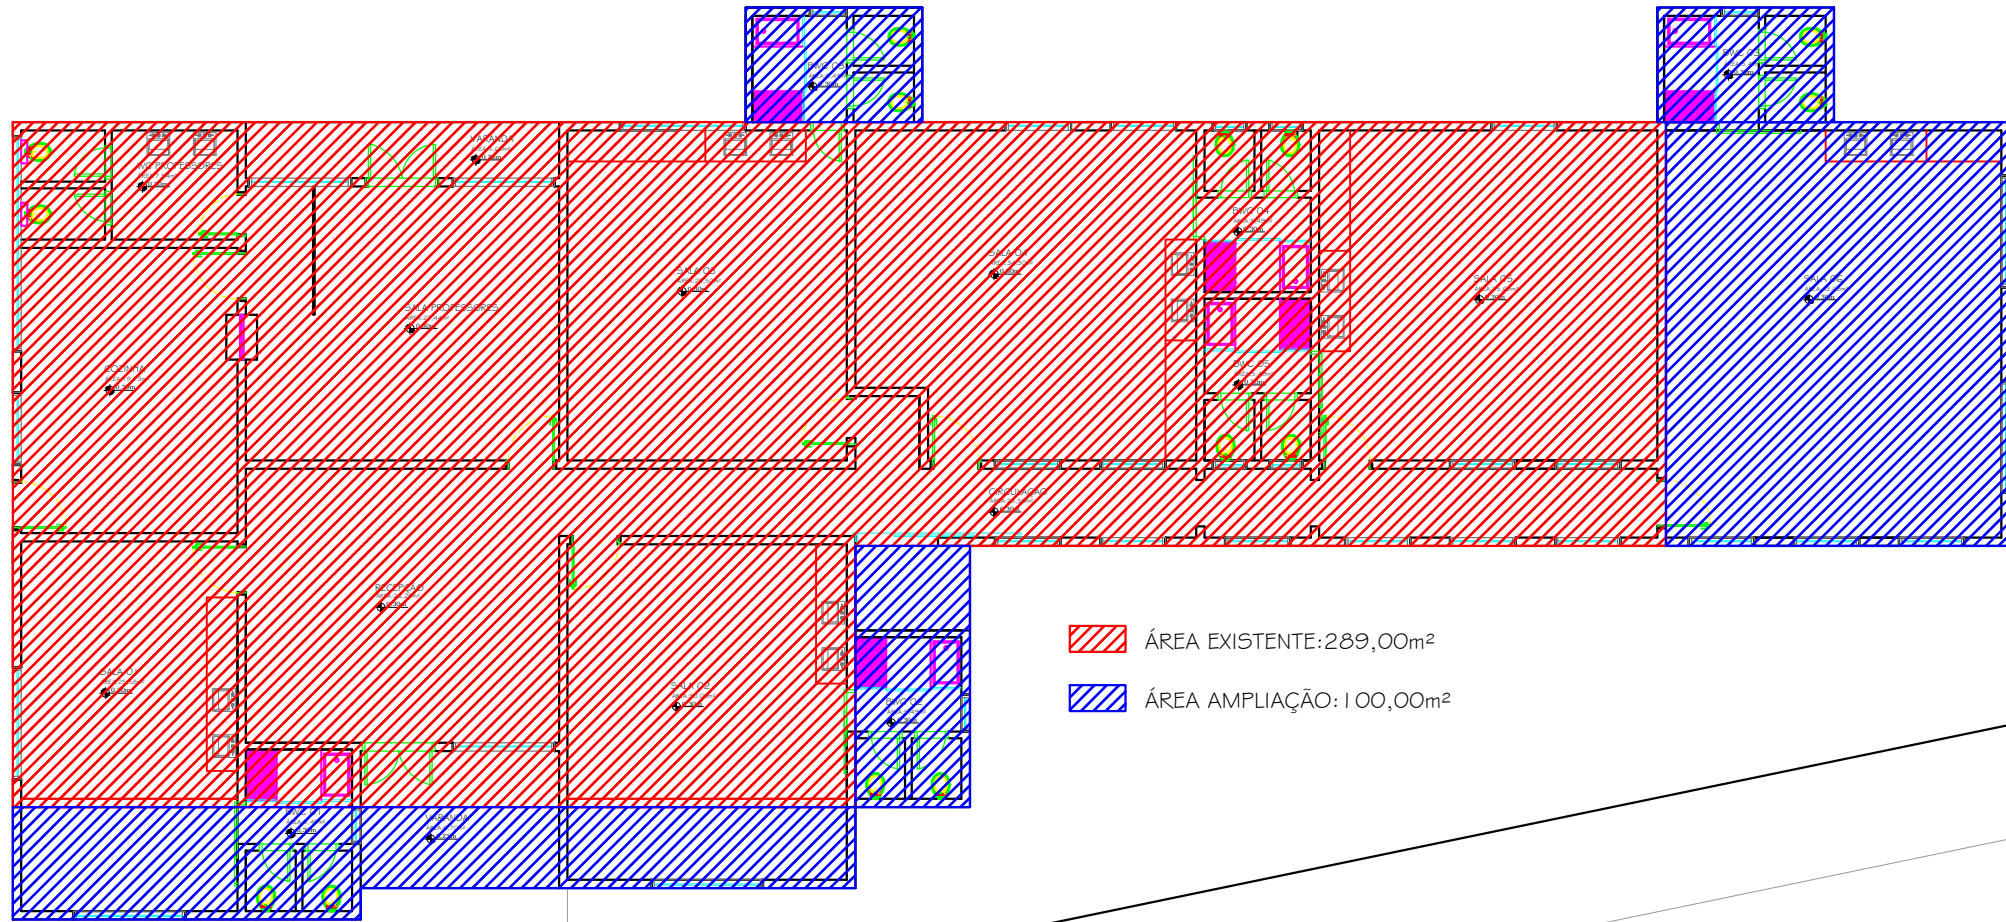

RUA B.A. DA SILVA

CALÇADA

CALÇADA

RUA ROSALINO CAETANO DA LUZ

PRODUCED BY AN AUTODESK EDUCATIONAL PRODUCT

ÁREA EXISTENTE: 289,00m²

ÁREA AMPLIAÇÃO: 100,00m²

CALÇADA

RUA SÃO JOSÉ