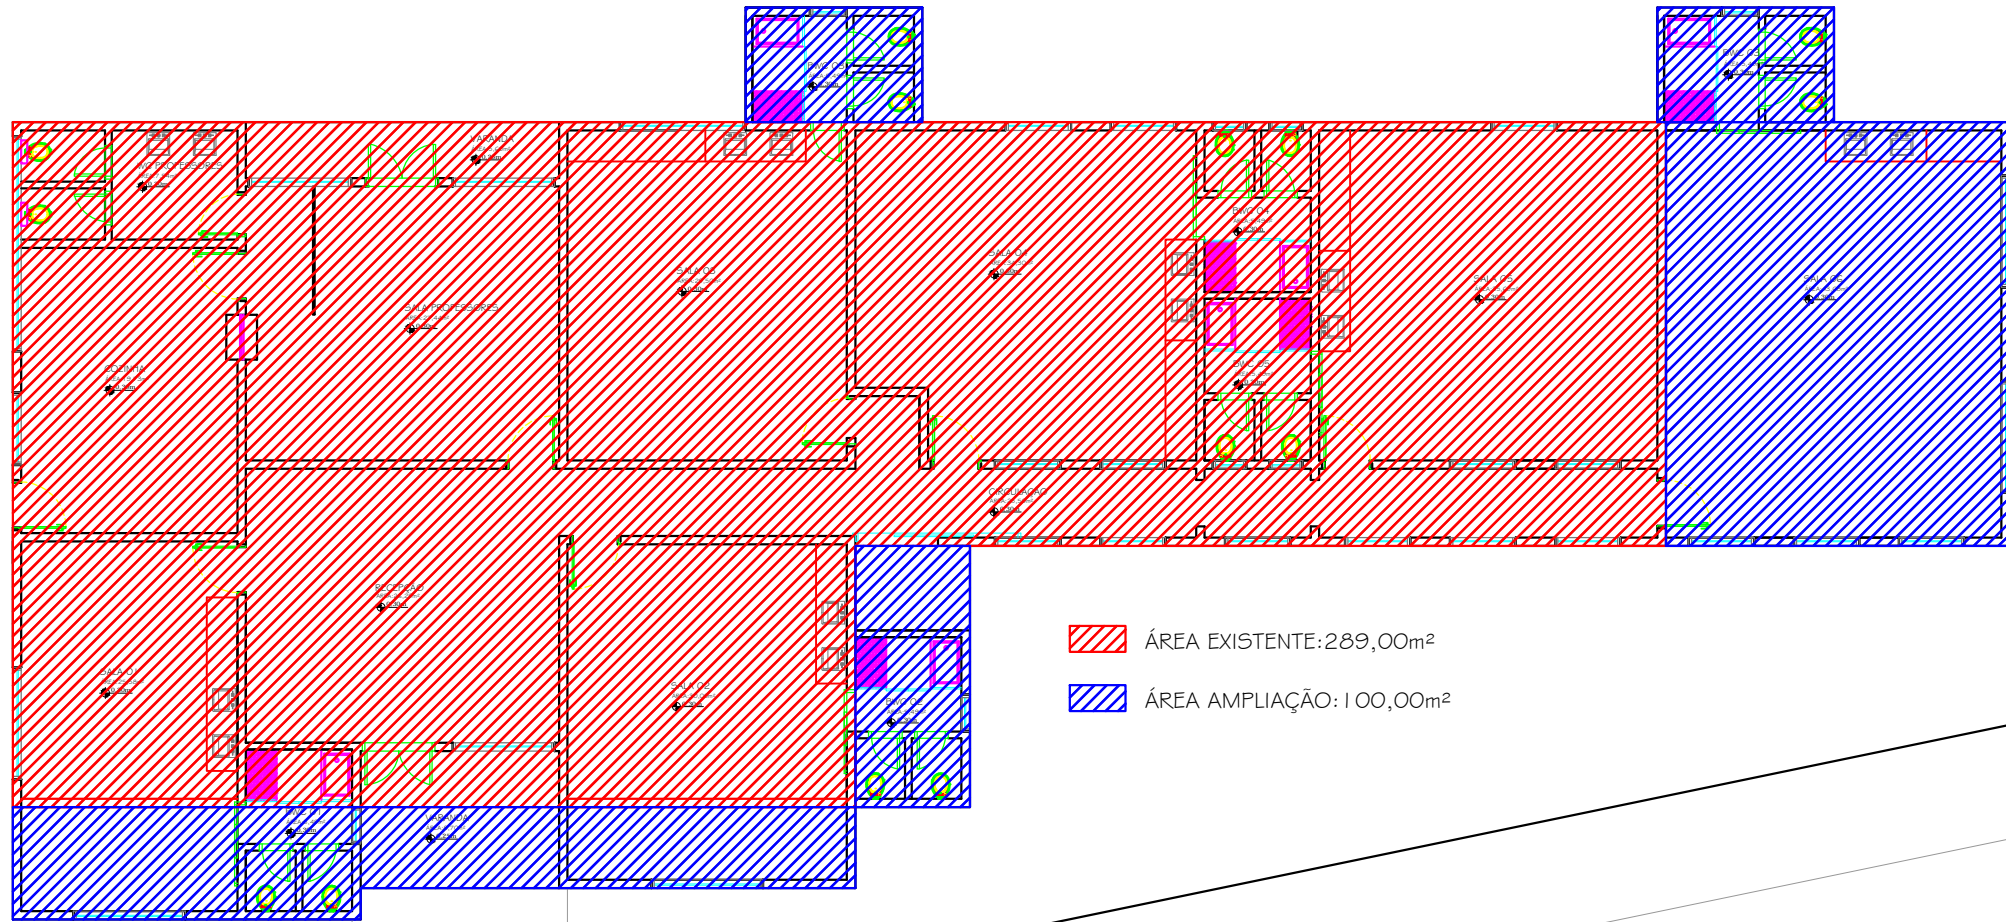

RUA B.A. DA SILVA

CALÇADA

CALÇADA

RUA ROSALINO CAETANO DA LUZ  
PRODUCED BY AN AUTODESK EDUCATIONAL PRODUCT

ÁREA EXISTENTE: 289,00m<sup>2</sup>

ÁREA AMPLIAÇÃO: 100,00m<sup>2</sup>

CALÇADA

RUA SÃO JOSÉ